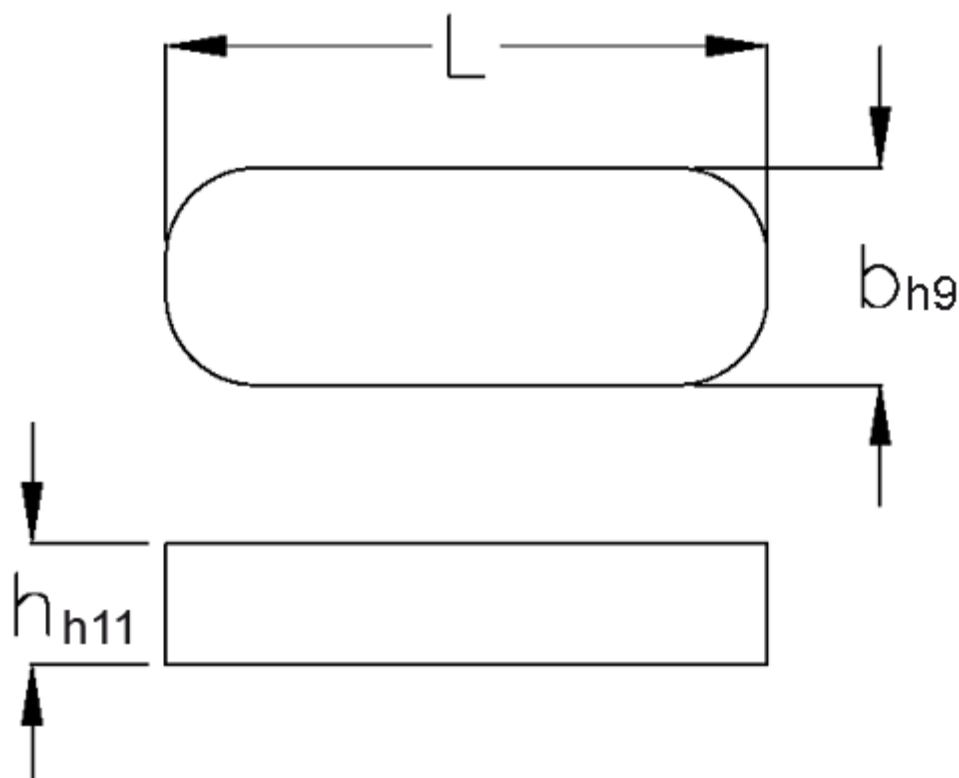

Varenummer: 09056632

Beskrivelse: KLEE Pasfedre A 6x6x32 DIN 6885

Mål

b	= 6
h	= 6
L	= 32.0
Tolerance b	= 0.030
Tolerance h	= 0.075
Tolerance L	= -0,3